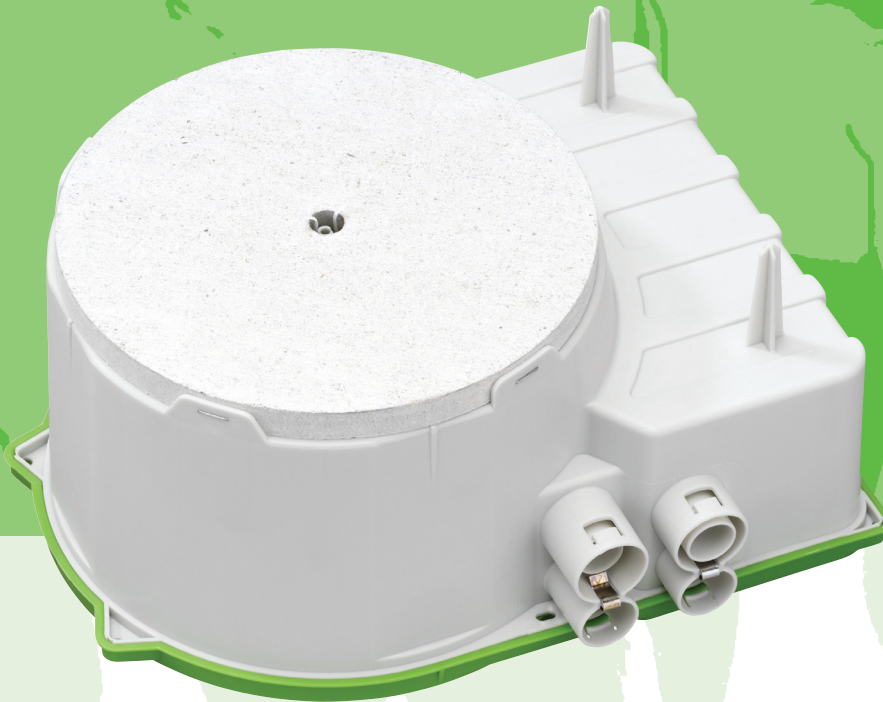

# IBTronic XL

Universele inbouwdoos met extra aansluit- en installatieruimte voor installatie in breedplaatvloeren (vooraf).

Tricon B.V.  
 Softwareweg 4  
 3821 BP Amersfoort  
 Tel.: 033-4500321  
 Fax: 033-4500320  
[www.triconbeton.nl](http://www.triconbeton.nl)  
[info@triconbeton.nl](mailto:info@triconbeton.nl)

## IBTronic XL H 185, Art.nr: 976 604 02

225 x 280 x 130 mm

Voorzien van 8 buisvoeringen  
 (4 x 16 mm / 4 x 19 mm).

Met Fermacell® plaat.

Montageopening achteraf te bepalen.

Boorgat maximaal 150 mm.